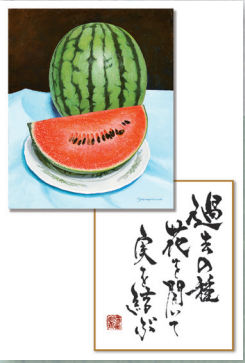

Vol.1

Vol.2