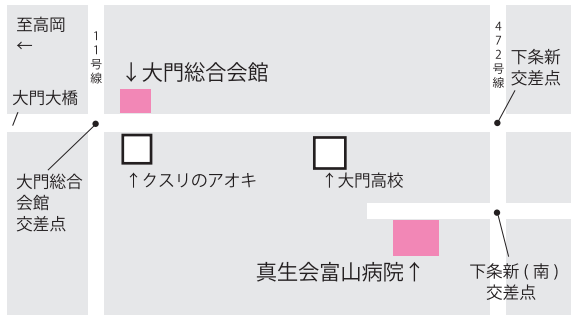

公開講座

入場無料

いのち未来学校

Future of Life

日時 令和5年 11月26日(日) 午後2時~4時

テーマ 「2周目の人生を輝かせるには part2」
人生100年時代をどう生きるか？
心と体の健康について

講師

真生会富山病院
副院長 内科

刀塚 俊起 医師

- ・神戸大学医学部卒業
- ・専門は血液内科
- ・趣味はシンガーソングライター

参加申込 / お問い合わせ

予約は電話、メール
右の二次元コードで
受け付けています。

定員 60名

席に限りがありますので、
事前予約をお願いします。

TEL : 080-4102-3728 (正玄)
Email : info@imizu-world.com

会場

射水市大門総合会館

(富山県射水市 大門67) 402・403 会議室

★向かいのクスリのアオキ様の駐車場も、ご利用いただけます。
(道路寄りの黄色の区画内にお駐めください)

後援

射水市

共催

医療法人 真生会
真生会富山病院
SHINSEIKAI TOYAMA HOSPITAL

一般社団法人
シニアサポート北陸